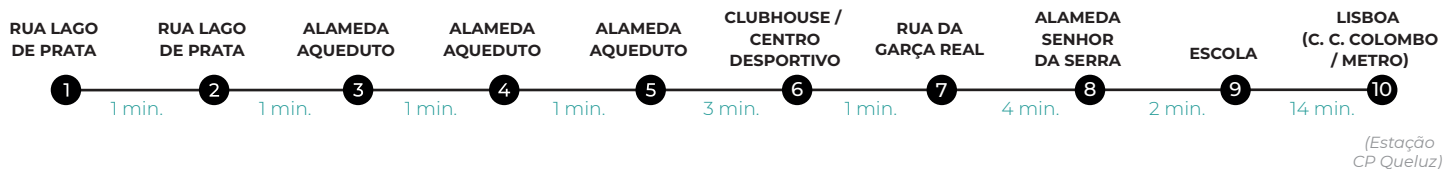

HORÁRIO | SCHEDULE

PARTIDAS | DEPARTURES: BELAS CLUBE DE CAMPO

07:00 | 08:15 | 09:15 | 12:00 | 14:15 | 17:30 | 18:45 | 19:45 | 20:30

PARAGENS / BUS STOP: